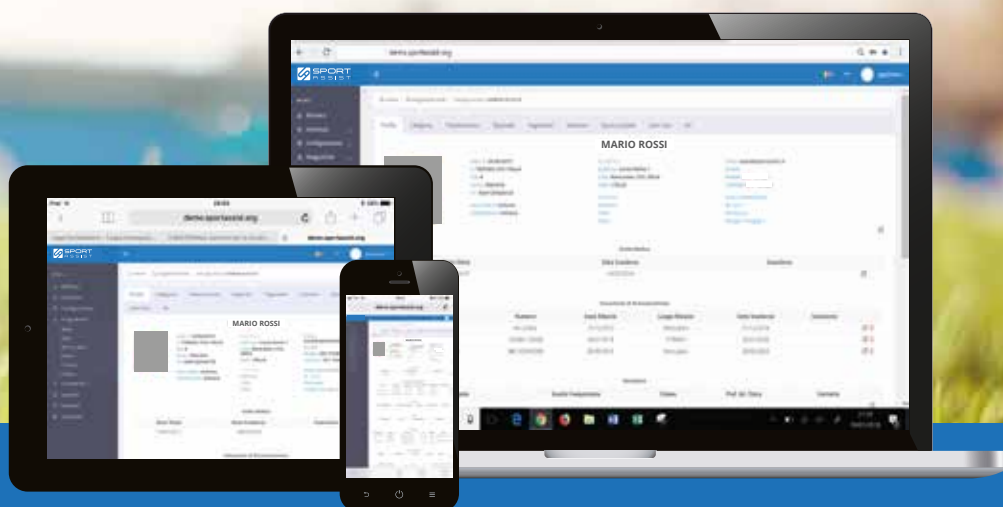

Gestionale per lo Sport

Il modo più semplice per gestire una Società sportiva:
personalizzabile, su misura e in continua evoluzione

Oltre 100 Società sportive in tutta Italia

ECONOMICO

Soluzione web,
senza spese aggiuntive

Facciamo crescere la tua Società

Ottimizza e gestisci al meglio la tua Società sportiva:
ideato per il calcio, adatto a tutti gli sport

ANAGRAFICHE

Gestione integrata di dati e informazioni associative

CONTABILITÀ