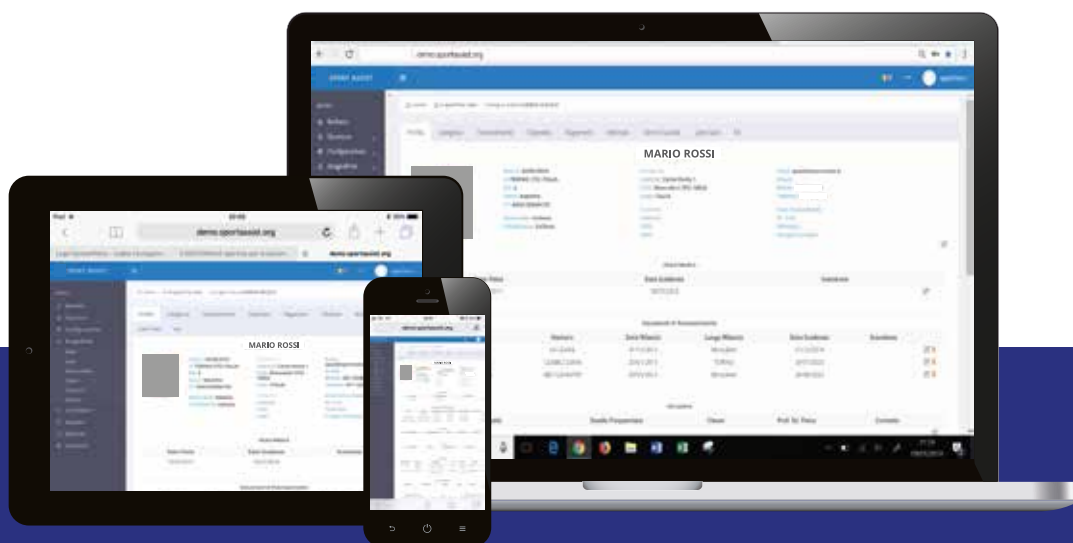

Il Gestionale Sportivo per il Calcio

Personalizzabile, su misura e in continua evoluzione

Un modo semplice di gestire la Società Sportiva

Visita il nostro sito www.sportassist.it

Con Sportassist in squadra è come avere un mediano dai piedi buoni, non fa gol, ma è indispensabile per vincere!

ECONOMICO

Una soluzione web,
senza spese aggiuntive

SICURO

Informazioni e dati
disponibili 24 ore su 24

FACILE

Un Gestionale intuitivo
e semplice da usare

PROFESSIONALE

Database riservati
e accessi personalizzati

In molti ci hanno già scelto!

All-in-one Management Software per far crescere la tua Società

Facile - MASSIMA SEMPLICITÀ

Un software intuitivo, semplice da apprendere anche per chi non usa spesso i computer.