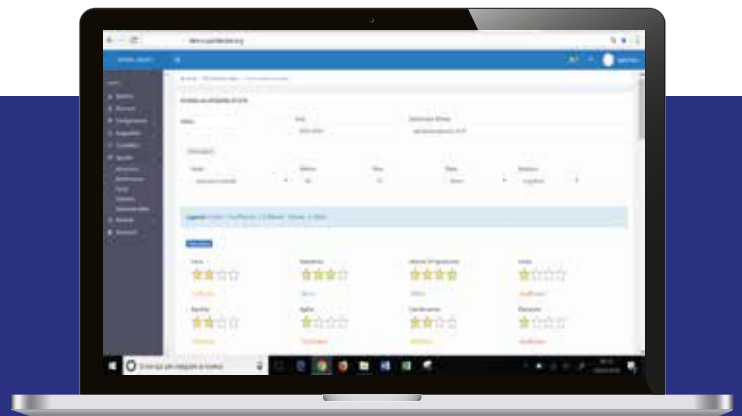

All-in-one Management Software per far crescere la tua Società

Facile - MASSIMA SEMPLICITÀ

Un software intuitivo, semplice da apprendere anche per chi non usa spesso i computer.

Economico - SOLUZIONE WEB

Senza spese Hardware, paghi un canone comprensivo di assistenza, supporto, aggiornamenti e backup dati, proporzionato alle funzioni che utilizzi.

Sicuro - I TUOI DATI SEMPRE PROTETTI

Tutte le informazioni utilizzate sono accessibili 24 ore su 24, tramite account riservato, in modo da rendere i tuoi dati sicuri e privati.

Professionale - TUTTO SOTTO CONTROLLO

Avrai tutti i dati importanti catalogati all'interno del programma, senza dover sfogliare "pile" di appunti cartacei.

Gestisci la Tua Società con un unico strumento

Anagrafiche atleti e dirigenti
Tesseramenti
Gestione sponsor e fornitori
Contabilità
Schede valutazione Atleta
Visite Mediche con scadenziario
Convocazione Atleta
Distinta elettronica
Distinta avversario

Marcatori
Modulo ammonizioni e espulsioni
Presenze allenamenti
Valutazione atleta
Calendari
MediLab per gestione infortuni
Scouting
Reportistica
Academy

PER MAGGIORI INFORMAZIONI

info@sportassist.it | +39 392 088 8460

WWW.SPORTASSIST.IT